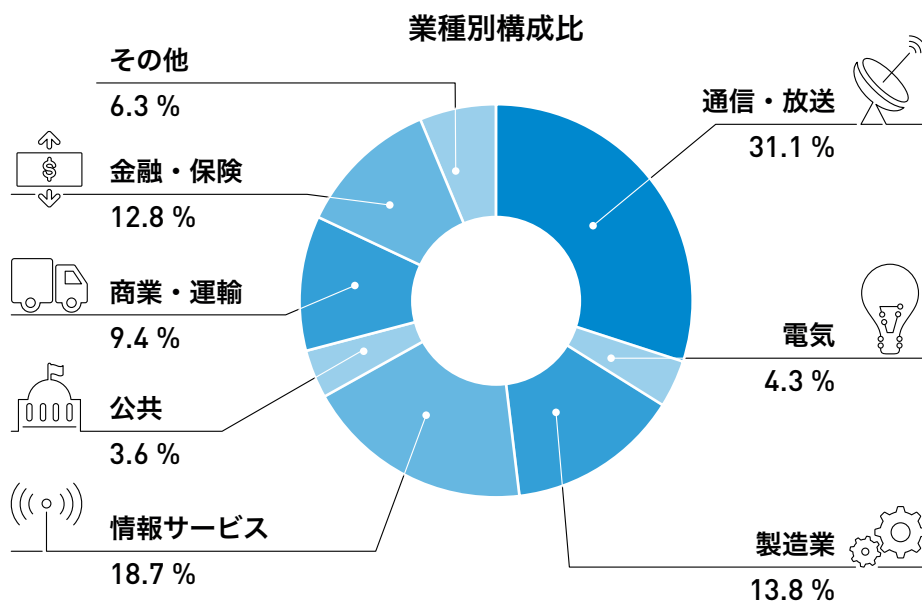

総面積  
**84,000m<sup>2</sup>**

国内5カ所7拠点のデータセンターを  
運営。25年以上の安定した  
サービス提供実績。

シリコンバレーで  
**25**年以上の  
R&D実績

シリコンバレーで25年以上にわたり、  
技術や市場等の調査・マーケティング  
活動を実施。

売上収益 **4,078** 億円 (2016年度実績)