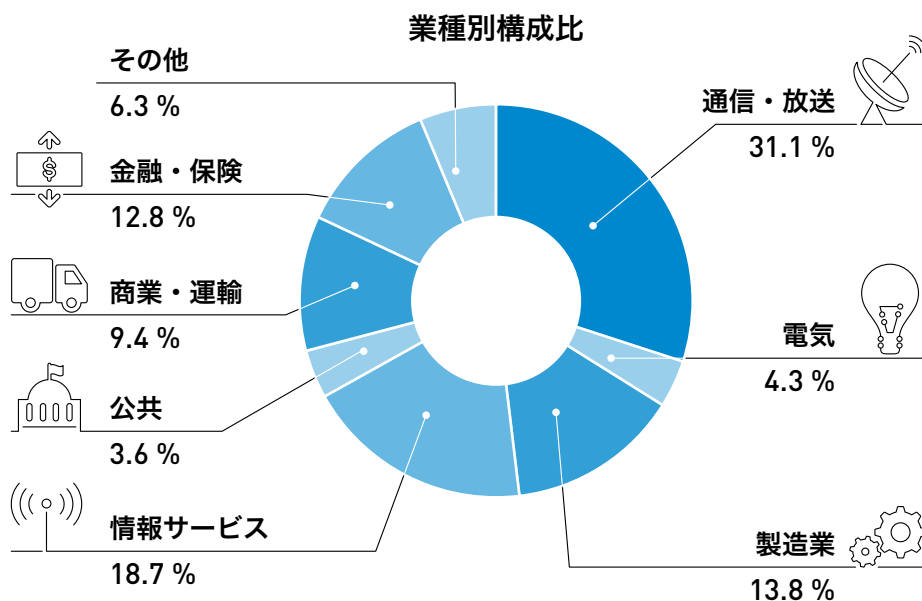

OUR STRENGTHS

250社のマルチベンダー
パートナーシップ

250社以上のマルチベンダーパートナーシップにより、お客様に最適な組み合わせでサービスを提供。

約 **6,000** 名の
エンジニア

CTCグループ従業員
約8,000名の75%がエンジニア。

24時間 **365**日
のサポート

全国で24時間365日の
運用・保守サポートサービスを展開。

総面積
84,000m²

国内5カ所7拠点のデータセンターを
運営。25年以上の安定した
サービス提供実績。

シリコンバレーで
25年以上の
R&D実績

シリコンバレーで25年以上にわたり、
技術や市場等の調査・マーケティング
活動を実施。

売上収益 **4,078** 億円 (2016年度実績)

GLOBAL PRESENCE

CTCグループは、マレーシア、シンガポール、インドネシアのグループ会社、タイの合弁会社を通してASEAN地域を中心にグローバル展開しています。また、米国シリコンバレーとニューヨークに拠点を
持つグループ会社では、先端技術や市場動向等の調査・マーケティング活動を行っています。