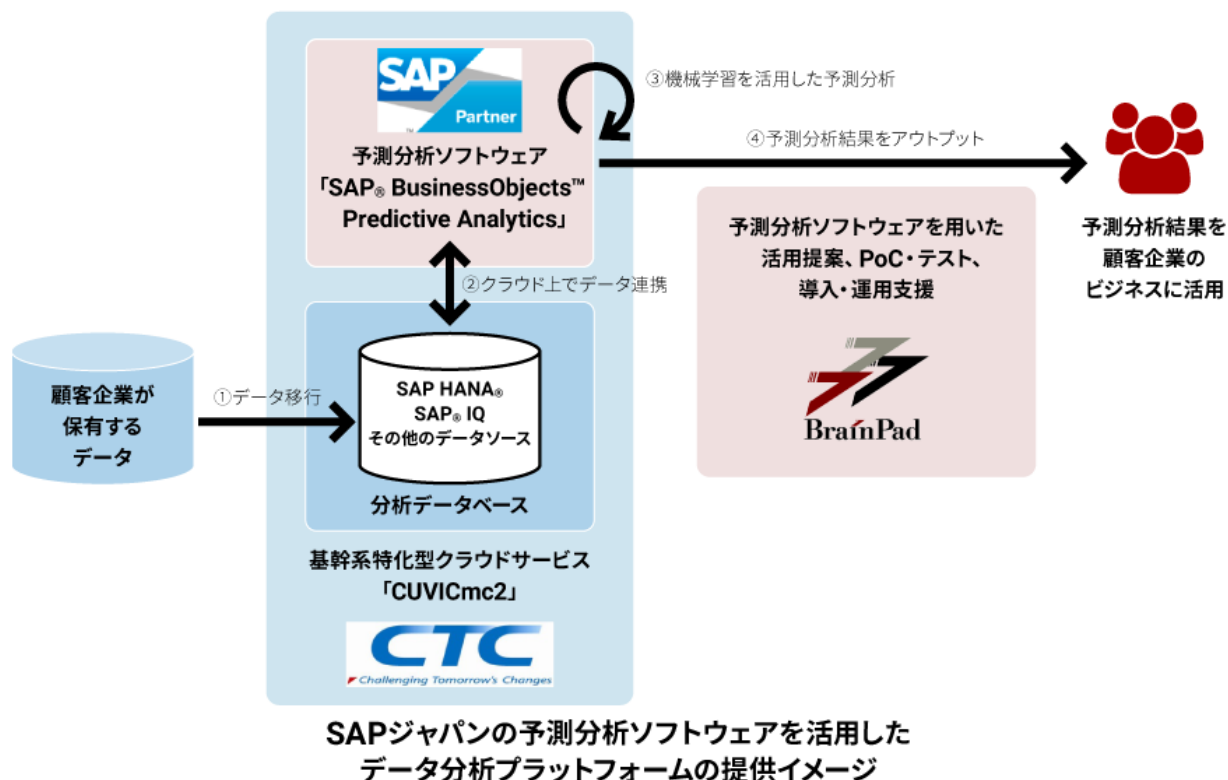

<サービス提供イメージ>

今回の発表にあたり、SAP ジャパン株式会社およびシスコシステムズ合同会社から以下のコメントを頂いています。

このたび、CTC とブレインパッドが共同でクラウドベースのデータ分析プラットフォームの提供を開始することを歓迎いたします。

お客様は、数多くの実績を持つブレインパッドから「SAP® BusinessObjects™ Predictive Analytics」の活用に関する優れたコンサルティング・導入・運用支援サービスを得るだけでなく、CTC「CUVICmc2」の柔軟・堅牢でコスト効率の高いクラウドプラットフォームを通じてサービス提供を受けることができ、デジタル時代のビジネス・イノベーションの実現が期待できます。

また、SAP パートナーである2社が連携強化することは、パートナー・エコシステムの発展と顧客価値拡大につながると確信しています。

SAP ジャパン株式会社
パートナー本部 本部長 宇都宮 隆二