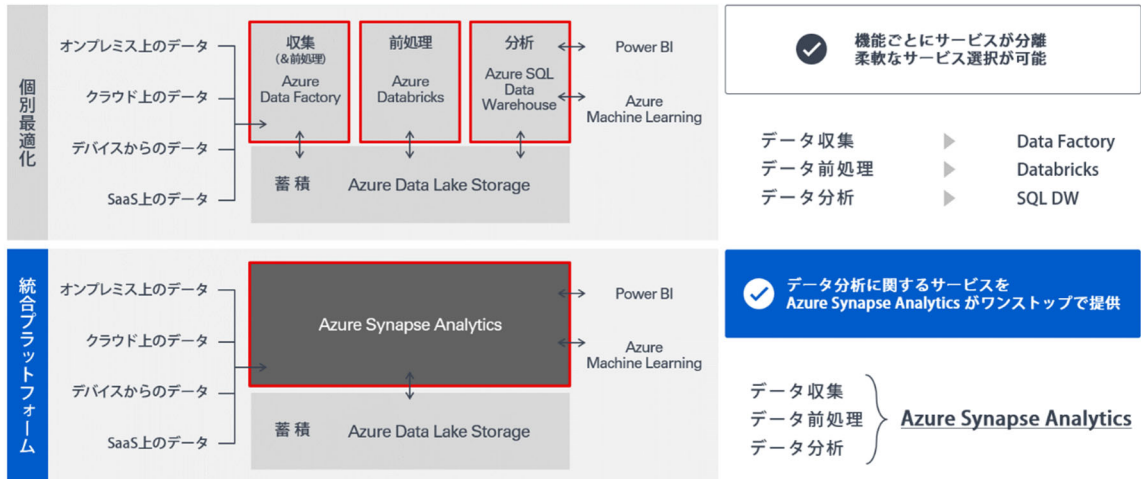

本サービスは、データ利活用のためのIoTシステムの実現に必要なデジタルプラットフォームを、データ収集・前処理・分析の機能を持つ Azure Synapse Analytics をはじめとした Microsoft Azure の各種リソースを用いて構築し、お客様専用の基盤として提供するものです。スマートデバイスやIoTカメラなどの各種IoTデバイスに加えて、お客様の既存システムや利用中のクラウドサービスとの連携も可能です。

また、本プラットフォームの利用に際し、IoTシステム的设计や構築、運用など全てのフェーズでナレッジを持つフルスタックエンジニアで構成したお客様専門の支援チームが、データ利活用やアジャイル開発などの支援を中長期的に行います。業務改善や新たなビジネス創出に向けたシステム開発の内製化に加えて、自社のDX人材の育成にもつながります。

具体的なサービスとしては、Idein 株式会社提供のエッジAIプラットフォーム「Actcast」とAIアルゴリズムを組み込んだ汎用デバイス(Raspberry Pi)と連携した物体検知ソリューションや人流分析ソリューションを用意しています。大がかりな設置工事が必要なく、小型デバイスを設置するだけで、荷物や貴重品などの忘れ物の検知、来店者の属性分析や人数カウントによる人流の可視化を行うことができます。

CTCは今後、スマートグラスやAIカメラなどと連携したソリューションもデジタルプラットフォーム上で展開し、お客様のDXに貢献していきます。

■ デジタルプラットフォーム構築サービス for Microsoft Azure の構成

■ Azure Synapse Analytics の機能

なお、今回のプレスリリースにあたり、以下のコメントをいただいております。

日本マイクロソフト株式会社は、伊藤忠テクノソリューションズ株式会社様の「デジタルプラットフォーム構築サービス for Microsoft Azure」の提供開始を心より歓迎致します。変化するビジネスニーズに応じたデジタルトランスフォーメーションをより迅速に構築・展開が求められる昨今、伊藤忠テクノソリューションズ株式会社様がお持ちのデータ分析・IoTをはじめとする、各種 DX 領域でのマイクロソフトテクノロジーの深い知見と技術力を軸とした本サービス提供を通じて、お客様のデータ利活用を主軸としたデータドリブン経営、組織の変革実現、DX 人材の育成へ大いに貢献することを確信しています。