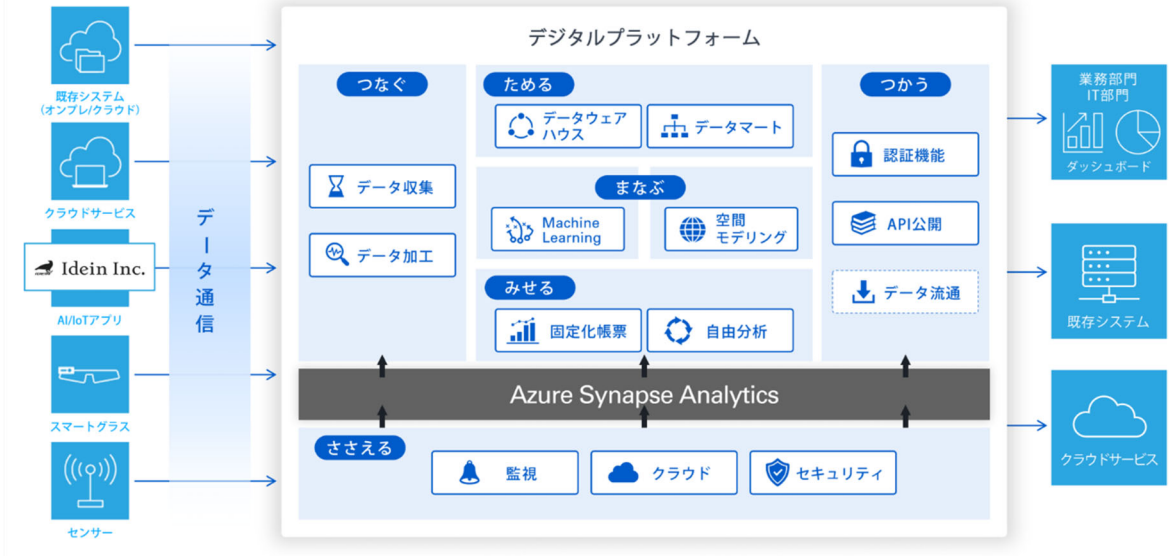

DXの推進において、企業の変革や競争力の強化を目的としたデジタル化に向けた重要な要素が「データの利活用」です。データを適切に活用するためには、エッジコンピューティングやIoTシステムの構築、アプリケーション開発、ネットワークやセキュリティの設定を含め、IT環境の準備とともに多面的な知識や技術が必要となります。更に、データを分析しDXや新たなビジネス創出につなげるには、高度なIT人材も求められています。

本サービスは、データ利活用のためのIoTシステムの実現に必要なデジタルプラットフォームを、データ収集・前処理・分析の機能を持つ Azure Synapse Analytics をはじめとした Microsoft Azure の各種リソースを用いて構築し、お客様専用の基盤として提供するものです。スマートデバイスやIoTカメラなどの各種IoTデバイスに加えて、お客様の既存システムや利用中のクラウドサービスとの連携も可能です。

また、本プラットフォームの利用に際し、IoTシステム的设计や構築、運用など全てのフェーズでナレッジを持つフルスタックエンジニアで構成したお客様専門の支援チームが、データ利活用やアジャイル開発などの支援を中長期的に行います。業務改善や新たなビジネス創出に向けたシステム開発の内製化に加えて、自社のDX人材の育成にもつながります。

具体的なサービスとしては、Idein 株式会社提供のエッジAIプラットフォーム「Actcast」とAIアルゴリズムを組み込んだ汎用デバイス(Raspberry Pi)と連携した物体検知ソリューションや人流分析ソリューションを用意しています。大がかりな設置工事が必要なく、小型デバイスを設置するだけで、荷物や貴重品などの忘れ物の検知、来店者の属性分析や人数カウントによる人流の可視化を行うことができます。

CTCは今後、スマートグラスやAIカメラなどと連携したソリューションもデジタルプラットフォーム上で展開し、お客様のDXに貢献していきます。

■ デジタルプラットフォーム構築サービス for Microsoft Azure の構成

■ Azure Synapse Analytics の機能

なお、今回のプレスリリースにあたり、以下のコメントをいただいております。

日本マイクロソフト株式会社は、伊藤忠テクノソリューションズ株式会社様の「デジタルプラットフォーム構築サービス for Microsoft Azure」の提供開始を心より歓迎致します。変化するビジネスニーズに応じたデジタルトランスフォーメーションをより迅速に構築・展開が求められる昨今、伊藤忠テクノソリューションズ株式会社様がお持ちのデータ分析・IoTをはじめとする、各種 DX 領域でのマイクロソフトテクノロジーの深い知見と技術力を軸とした本サービス提供を通じて、お客様のデータ利活用を主軸としたデータドリブン経営、組織の変革実現、DX 人材の育成へ大いに貢献することを確信しています。