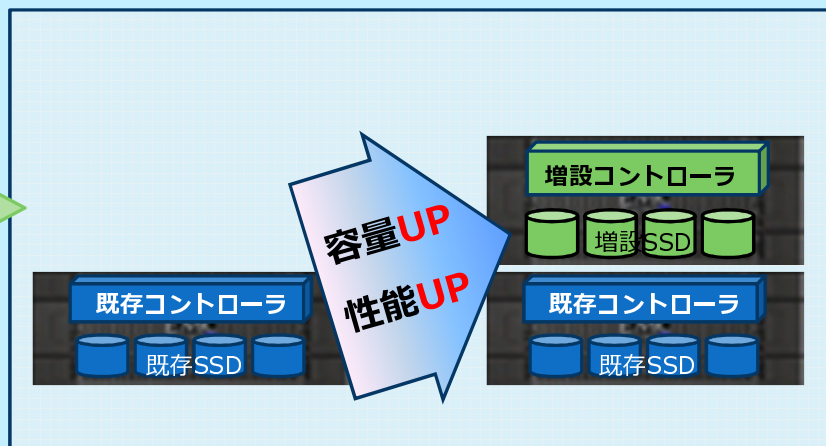

- HDDに比べ高速な反面、容量単価が**割高**

- 圧縮・重複排除により**容量単価を低減**

※データベースには圧縮、仮想環境には重複排除が特に有効

- コントローラがボトルネックになる恐れが..

- スケールアウトにより容量・性能の両面を**拡張可能**

CTCだから実現できるさらなるメリット

メリット① アセスメントサービスのご提供

お客様環境を分析して、導入後の容量削減効果を可視化し、最適な構成をご提案します。

※分析には、お客様環境のデータに合わせた情報採取が必要になります。

こちらの例では、左から割当済み容量/分析容量/削減可能容量/削減後容量となっており、約6分の1にデータを削減できることが確認できます。

※データはサンプルであり、効果を保証するものではありません。

メリット② DB/仮想環境の事業継続性をさらに向上

ミドルウェア連携やレプリケーションなどの最新機能をいち早く取り入れることにより、システム全体での整合性を維持したデータ保護が実現可能です。

v4.0 新機能

ご要件に合わせ、検証済み構成の中から最適な組み合わせをご紹介します。

左の構成例は、AppSync, RecoverPointを併用することで、ミドルウェアのデータ整合性を考慮した一元保護の例。

- ※ AppSync : データ保護ソフトウェア
- ※ RecoverPoint : 復元ポイントを選択可能な災害対策ソリューション

メリット③ CTC 統合検証センター(TSC)に機材を常設

XtremIO単体検証から、サーバ・ネットワーク・アプリケーションなどを含めた総合的な検証が可能です。

また、All Flash Array に特化した、性能検証スキームも確立されております。

※一般的なHDD Arrayに加え、他社のAll Flash Arrayなども設置されています。

検証結果サンプル

CTC 総合検証センター (TSC) は、日本最大規模を誇るマルチベンダー環境の総合検証センターです。サーバ・ストレージ・ネットワークなど各種ハードウェアを設置し、実機でご検証いただけます。