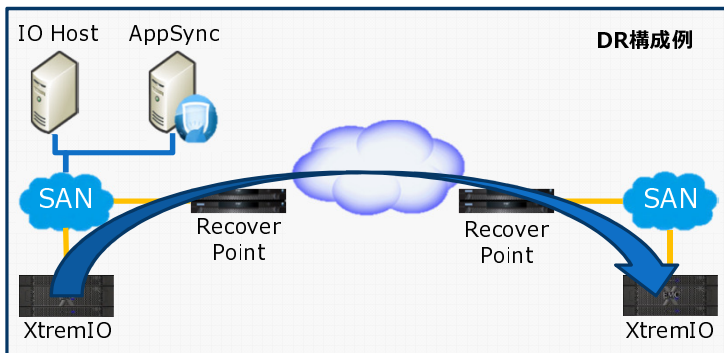

※分析には、お客様環境のデータに合わせた情報採取が必要になります。

こちらの例では、左から割当済み容量/分析容量/削減可能容量/削減後容量となっており、約6分の1にデータを削減できることが確認できます。

※データはサンプルであり、効果を保証するものではありません。

メリット② DB/仮想環境の事業継続性をさらに向上

ミドルウェア連携やレプリケーションなどの最新機能をいち早く取り入れることにより、システム全体での整合性を維持したデータ保護が実現可能です。

v4.0 新機能

ご要件に合わせ、検証済み構成の中から最適な組み合わせをご紹介します。

左の構成例は、AppSync, RecoverPointを併用することで、ミドルウェアのデータ整合性を考慮した一元保護の例。

- ※ AppSync : データ保護ソフトウェア
- ※ RecoverPoint : 復元ポイントを選択可能な災害対策ソリューション

メリット③ CTC 統合検証センター(TSC)に機材を常設

XtremIO単体検証から、サーバ・ネットワーク・アプリケーションなどを含めた総合的な検証が可能です。

また、All Flash Array に特化した、性能検証スキームも確立されております。

※一般的なHDD Arrayに加え、他社のAll Flash Arrayなども設置されています。

検証結果サンプル

CTC 総合検証センター (TSC) は、日本最大規模を誇るマルチベンダー環境の総合検証センターです。サーバ・ストレージ・ネットワークなど各種ハードウェアを設置し、実機でご検証いただけます。