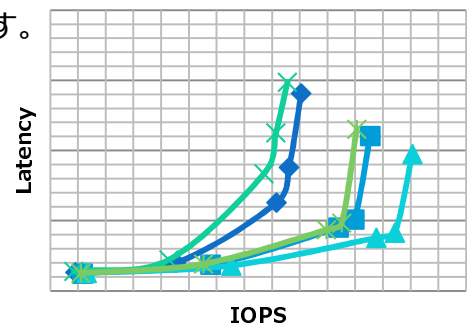

v4.0 新機能

ご要件に合わせ、検証済み構成の中から最適な組み合わせをご紹介します。

左の構成例は、AppSync, RecoverPointを併用することで、ミドルウェアのデータ整合性を考慮した一元保護の例。

- ※ AppSync : データ保護ソフトウェア
- ※ RecoverPoint : 復元ポイントを選択可能な災害対策ソリューション

メリット③ CTC 統合検証センター(TSC)に機材を常設

XtremIO単体検証から、サーバ・ネットワーク・アプリケーションなどを含めた総合的な検証が可能です。

また、All Flash Array に特化した、性能検証スキームも確立されております。

※一般的なHDD Arrayに加え、他社のAll Flash Arrayなども設置されています。

検証結果サンプル

CTC 総合検証センター (TSC) は、日本最大規模を誇るマルチベンダー環境の総合検証センターです。サーバ・ストレージ・ネットワークなど各種ハードウェアを設置し、実機でご検証いただけます。