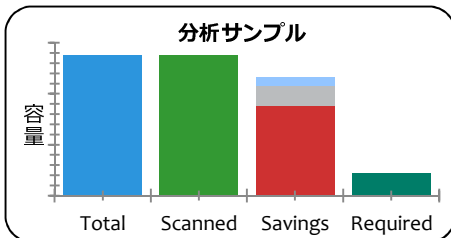

- HDDに比べ高速な反面、容量単価が**割高**

- 圧縮・重複排除により**容量単価を低減**

※データベースには圧縮、仮想環境には重複排除が特に有効

- コントローラがボトルネックになる恐れが..

- スケールアウトにより容量・性能の両面を**拡張可能**

CTCだから実現できるさらなるメリット

メリット① アセスメントサービスのご提供

お客様環境を分析して、導入後の容量削減効果を可視化し、最適な構成をご提案します。

※分析には、お客様環境のデータに合わせた情報採取が必要になります。

こちらの例では、左から割当済み容量/分析容量/削減可能容量/削減後容量となっており、約6分の1にデータを削減できることが確認できます。

※データはサンプルであり、効果を保証するものではありません。

メリット② DB/仮想環境の事業継続性をさらに向上

ミドルウェア連携やレプリケーションなどの最新機能をいち早く取り入れることにより、システム全体での整合性を維持したデータ保護が実現可能です。