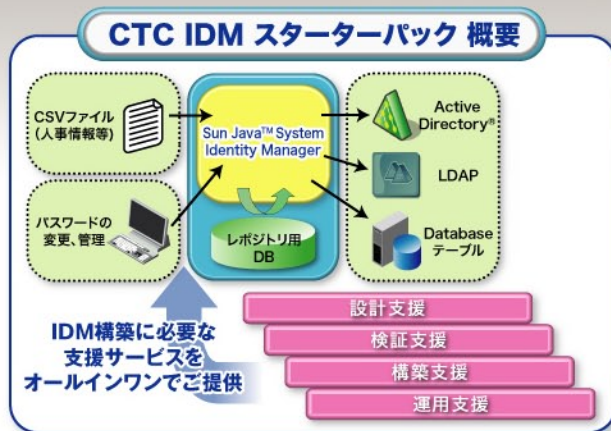

パスワード管理  
 アカウントプロビジョニング  
 ロール管理  
**IDM導入で**  
**お悩みですか？**  
 ID監査  
 人事と連動したライフサイクル管理  
 アクセス管理

# CTC『IDM スターターパック』がお役に立ちます。

CTCの「IDM スターターパック」はID管理分野で数多くの実績があるサン・マイクロシステムズ株式会社の「Sun Java™ System Identity Manager」をベースに、日本におけるID管理に必須な機能を追加した上で、その設計/構築/検証/運用などに必要な支援サービスも付加したID管理システム構築のオールインワンパッケージです。CTCが持つ実績とノウハウをベースにIDM導入を短期間で実現することができます。

## ● 出展のお知らせ

エンタープライズICTの融合イベント  
**ITpro EXPO 2008** に出展いたします。

**ブース No.1830**

会期: 2008年1月30日(水)~2月1日(金)  
 会場: 東京ビッグサイト西展示棟

▶ 詳細は URL : <http://www.ctc-g.co.jp/sol/ti/expo/> をご覧ください。

「Trusted Infrastructure」は、企業が抱える経営課題をITインフラ視点で解決する、CTCの新しい提案スタイルです。ITpro EXPO 2008でご紹介致します。