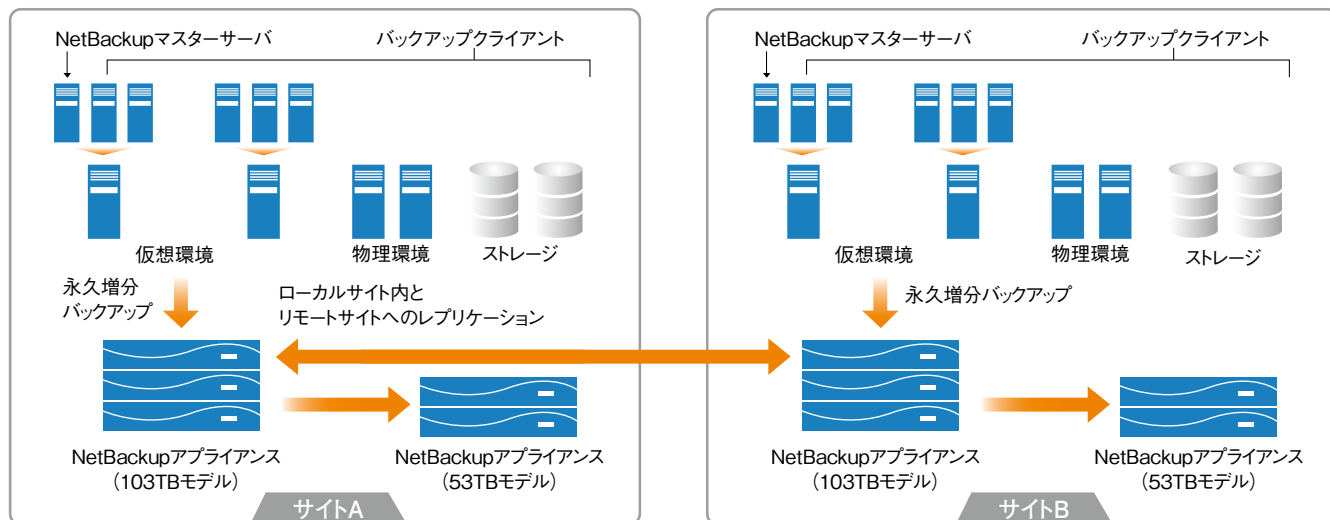

一括保守

業種や規模を問わないCTCの幅広い導入実績

製造・情報通信・金融・小売・教育・サービス・公共など幅広い業種で、数TB~1PB超までと大小規模を問わず数多くの導入実績があります。下記は災害対策を想定したレプリケーション構成での導入事例です。

災害対策を想定したレプリケーション構成例

伊藤忠テクノソリューションズ株式会社

〒100-6080 東京都千代田区霞が関3-2-5 霞が関ビル

http://www.ctc-g.co.jp/solutions/veritas_nbuappliance E-mail/storage-promo@ctc-g.co.jp